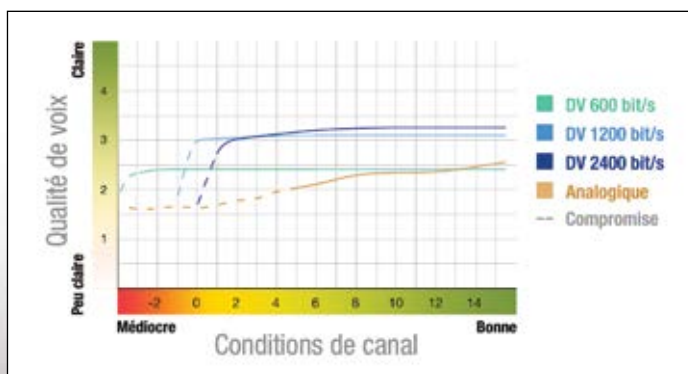

VOIX NUMÉRIQUE

La deuxième génération de Envoy Digital Voice offre une qualité de voix supérieure par rapport à analogique et assure la continuité des opérations sur les canaux qui se dégradent ou s'évanouissent. Envoy's l'exceptionnelle qualité vocale numérique de est inégalée par les radios logicielles concurrentes et les anciennes radios.

Accessoires

GPS EN OPTION

Système intelligent de géolocalisation où que vous soyez

ANTENNE FOUET AUTOMATIQUE 3040

Solution d'antenne flexible pour véhicule